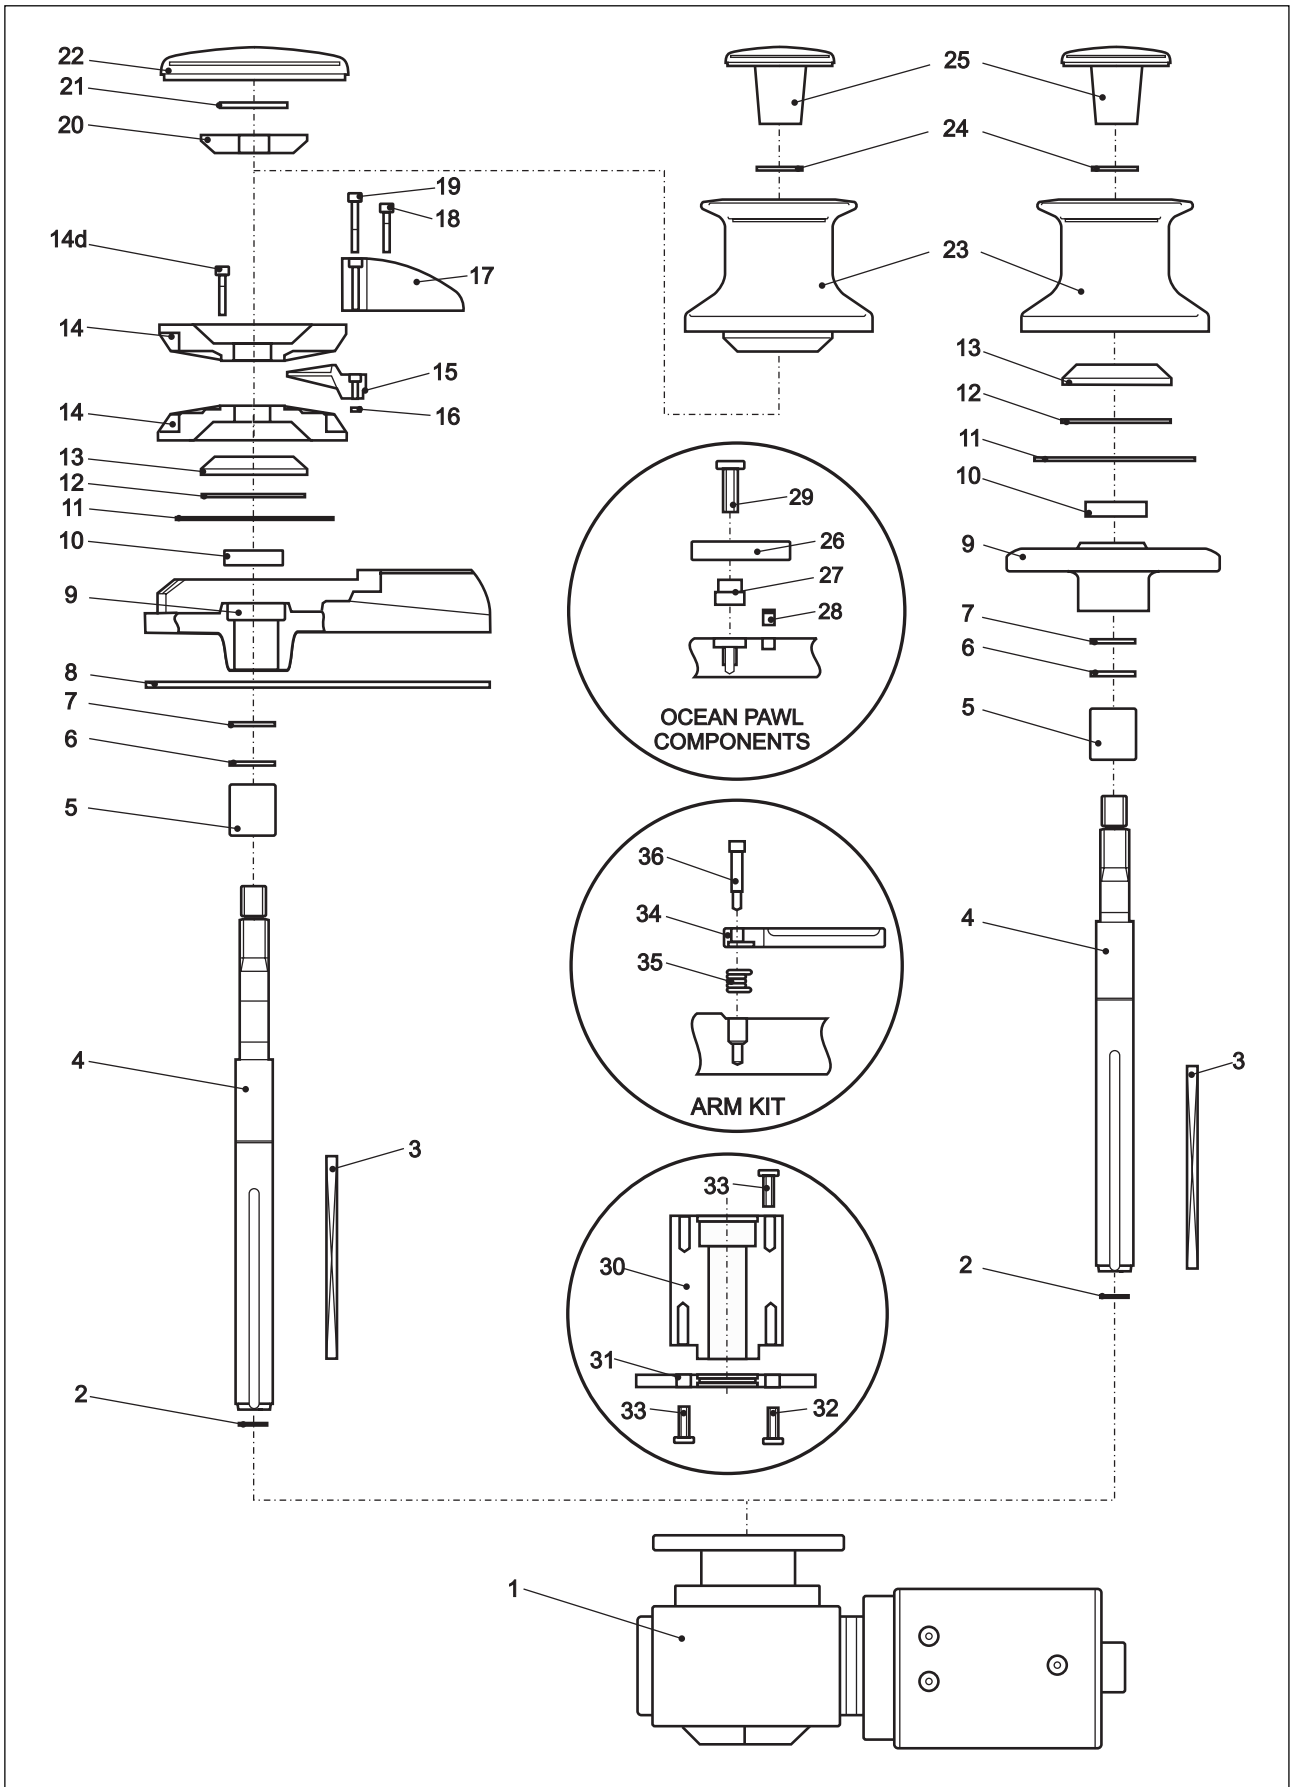

Item	Description	Qty	CONCEPT 1		OCEAN 1		CAPSTAN 1
			Gypsy Capstan	Gypsy Only	Gypsy Capstan	Gypsy Only	Capstan Only
1	Motor/Gearbox 12v	1	68000120	68000120	68000233	68000233	68000120
1a	Motor/Gearbox 24v	1	68000121	68000121	68000234	68000234	68000121
1	Motor/Gearbox 12V	1	68000527	68000527	68000528	68000528	68000527
1a	Motor/Gearbox 24V	1	68000538	68000538	68000529	68000529	68000538
2	Spirol clip	1	B7782	B7782	B7782	B7782	B7782
3	Circlip	1	B6126	B6126	B6126	B6126	B6126
4	Delrin Washer	1	65000259	65000259	65000259	65000259	65000259
5	Drive Key	1	65000177	65000177	65000177	65000177	65000177
6	Shaft	1	65000168	65000167	65000168	65000167	65000522
6a	Shaft 6" Extention Kit	1	68000172	68000171	68000172	68000171	N/A
7	Bearing	1	65000246	65000246	65000246	65000246	65000246
8	Upper Cone	1	N/A	65000171	N/A	65000171	N/A
9	Top Nut Washer	1	N/A	65000262	N/A	65000262	N/A
10	Top nut	1	N/A	65000173	N/A	65000173	N/A
11	Seal Washer	1	65000276	65000276	65000276	65000276	65000276
12	Rubbing Washer	1	65000169	65000169	65000169	65000169	65000169
13	Seal	1	B2580	B2580	B2580	B2580	B2580
14	Lower Cone	1	65000170	65000170	65000170	65000170	65000170
15	Gypsy & Stripper Assy 000	1	68000360	68000360	68000360	68000360	N/A
15a	Gypsy & Stripper Assy 001	1	68000361	68000361	68000361	68000361	N/A
15b	Gypsy & Stripper Assy 002	1	68000362	68000362	68000362	68000362	N/A
15c	Gypsy & Stripper Assy 003	1	68000363	68000363	68000363	68000363	N/A
15d	CSK HD Screw M4x20	3	B0561	B0561	B0561	B0561	N/A
16	Stripper Only 000, 001 & 002	1	65000582	65000582	65000582	65000582	N/A
16a	Stripper Only 003	1	65000583	65000583	65000583	65000583	N/A
17	Base (Grey)	1	65000530	65000530	N/A	N/A	N/A
17a	Base (White)	1	65000566	65000566	N/A	N/A	N/A
17b	Base (Chrome)	1	N/A	N/A	65000532	65000532	65000521
18	Chain pipe cover (Grey)	1	65000531	65000531	N/A	N/A	N/A
18a	Chain pipe cover (White)	1	65000567	65000567	N/A	N/A	N/A
18b	Chain pipe cover (Chrome)	1	N/A	N/A	65000533	65000533	N/A
19	Skt Hd Cap Screw M5x25	1	65000286	65000286	65000286	65000286	N/A
20	Skt Hd Cap Screw M5x40	2	65000287	65000287	65000287	65000287	N/A
21	Drum	1	65000174	N/A	65000174	N/A	65000520
22	Drum Washer	1	65000263	N/A	65000263	N/A	65000263
23	Drum Top Nut	1	65000176	N/A	65000176	N/A	65000176
24	In fill Piece	1	65000543	65000543	65000543	65000543	N/A
25	Skt Hd Cap Screw M6x35	1	65000565	65000565	65000565	65000565	N/A
26	Sealing Gasket (Grey)	1	65000306	65000306	65000306	65000306	N/A
26a	Sealing Gasket (White)	1	65000518	65000518	N/A	N/A	N/A
27	Pawl	1	N/A	N/A	65000551	65000551	N/A
28	Pawl Pillar	1	N/A	N/A	65000552	65000552	N/A
29	Ball Spring Delrin	1	N/A	N/A	B1554	B1554	N/A
30	Pan Hd Screw M5x16	1	N/A	N/A	B0310	B0310	N/A
	ARM KIT	1	68000346	68000346	68000346	68000346	N/A
31	Arm	1	65000540	65000540	65000540	65000540	N/A
32	Spring	1	65000542	65000542	65000542	65000542	N/A
33	Shoulder Screw	1	65000544	65000544	65000544	65000544	N/A