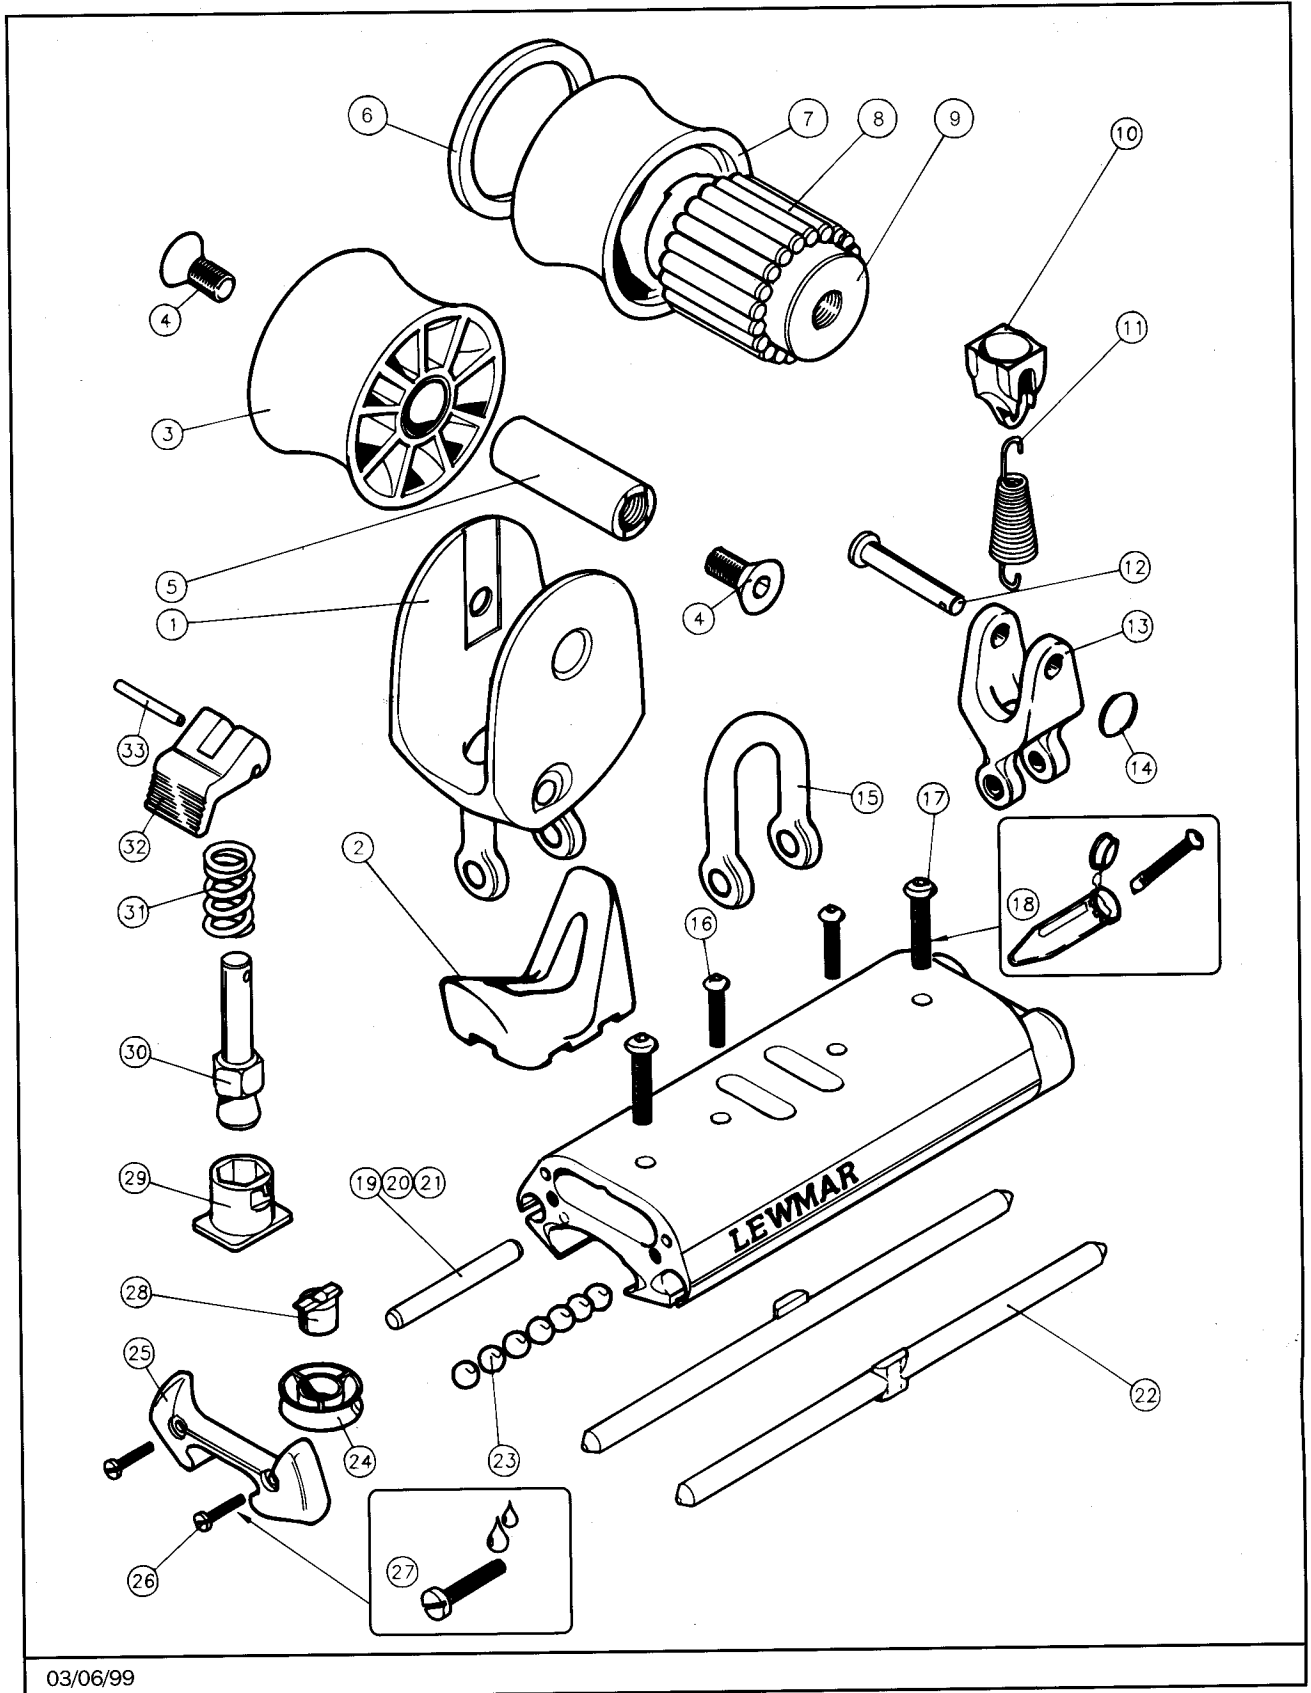

SIZE 3 CARS

03/06/99

**LEWMAR®**

**SIZE 3 CARS**

<b>Item</b>	<b>Description</b>	<b>Part Number</b>	<b>Assembly Number</b>
1	Genoa Stirrup Assembly		28000803
2	Angled Rubber Upstand	25002321	
3	Genoa Sheave	25000105	
4	Genoa Bolt	25000264	
5	Genoa Spindle	25000113	
6	High Spec. Thrust Washer	25000198	29173027
7	High Spec. Genoa Sheave	25000195	
8	Torlon Roller x 18	25000197	
9	High Spec. Genoa Spindle	25000325	
10	Mainsheet Link Cup		29172024
11	Mainsheet Link Spring		
12	Clevis Pin		
13	Mainsheet Link		
14	Split Ring		
15	Shackle	25000047	
16	Screw M6 x 23	B4204	
17	Screw M8 x 23	25000584	
18	Grease Vial	28000810	
19	Shackle Pin Standard Car	25000048	
20	Shackle Pin 305mm Car	25000212	
21	Shackle Pin 403mm Car	25000199	
22	Slide Rod (Pair)		29173026
23	Torlon Ball 3/8" x 84		29173021
24	Control Line Sheave	25000104	
25	End Cap - Delrin		29173047
26	End Cap Screw		
27	Use Loctite Nutloc 242E		
28	Sheave Bearing	25000103	
29	Plunger Sleeve		29173048
30	Plunger		
31	Plunger Spring		
32	Plunger Cam		
33	Spirol Pin		
	Lewmar Label	25000025	
	Alloy End Cap Kit (Including Screws)		29173044